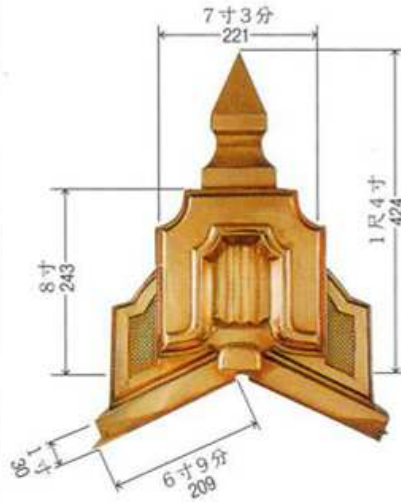

紋章径 2寸8分
台の側面巾 4寸2分
127

FG4号L丸型

紋章径 3寸3分
台の側面巾 4寸7分
142

FG4号L耳型

紋章径 3寸3分
台の側面巾 4寸7分
142

FG5号丸型

紋章径 3寸7分
台の側面巾 5寸2分
158

FG5号耳型

紋章径 3寸7分
台の側面巾 5寸2分
158

新洋風鬼・角棟飾・主棟巴

新洋風鬼1号(FY1号)

勾配変化範囲
1寸~5寸勾配
台の側面巾3寸4分
103

新洋風鬼2号(FY2号)

勾配変化範囲
1寸~5寸勾配
台の側面巾3寸4分
103

角棟飾(大)

角棟飾(小)

※現在販売しておりません

和風・洋風のどちらにも使用で
きます。既製の長尺屋根にも取
り付けできます。
(製品は銅のみです。)

角棟カバー(バンド付)

主棟巴

内径4寸120 長さ9寸8分300

製品紹介

鉾鉾

固定勾配鬼