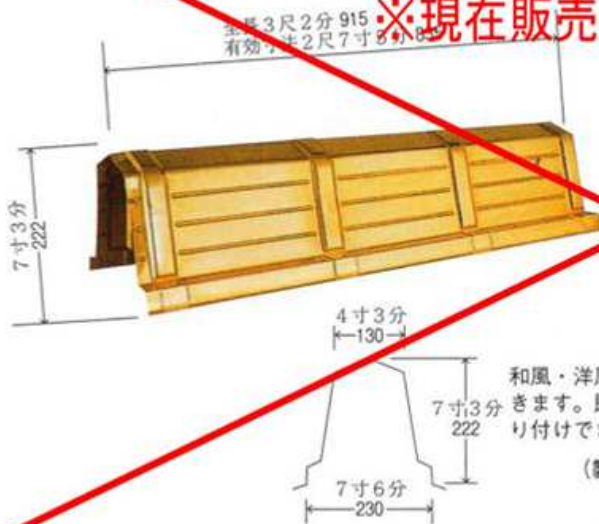

紋章径 3寸7分
台の側面巾 5寸2分
158

新洋風鬼・角棟飾・主棟巴

新洋風鬼1号(FY1号)

勾配変化範囲
1寸~5寸勾配
台の側面巾3寸4分
103

新洋風鬼2号(FY2号)

勾配変化範囲
1寸~5寸勾配
台の側面巾3寸4分
103

角棟飾(大)

角棟飾(小)

※現在販売しておりません

和風・洋風のどちらにも使用で
きます。既製の長尺屋根にも取
り付けできます。
(製品は銅のみです。)

角棟カバー(バンド付)

主棟巴

内径4寸120 長さ9寸8分300

製品紹介

鉾鉾

固定勾配鬼