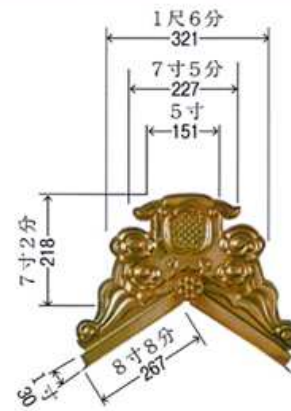

FG3

FG4
FG4L
FG5

角棟飾 (大・小)

主棟巴

角冠

FA5丸型に角冠を付けたもの。FB、FC、FD、FGそれぞれの型にも、同様に取り付けできます。

紋章・文字

自由勾配鬼に紋章・文字を取り付けたもの。

真鍮・真鍮板白塗焼付

- 寿・水・その他
- 楷書・行書・草書その他字体

FA主棟鬼

FA1号丸型

勾配変化範囲
3寸勾配～1尺1寸勾配
紋章径1寸5分
台の側面巾2寸3分
70

FA1号耳型

勾配変化範囲
3寸勾配～1尺1寸勾配
紋章径1寸5分
台の側面巾2寸3分
70

FA2号丸型

勾配変化範囲
3寸勾配～1尺勾配
紋章径2寸
台の側面巾2寸7分
82

FA2号耳型

勾配変化範囲
3寸勾配～1尺勾配
紋章径2寸
台の側面巾2寸7分
82

FA3号丸型

勾配変化範囲
3寸勾配～1尺勾配
紋章径2寸4分
台の側面巾3寸4分
103

FA3号耳型

勾配変化範囲
3寸勾配～1尺勾配
紋章径2寸4分
台の側面巾3寸4分
103

FA4号丸型

勾配変化範囲
3寸勾配～1尺勾配
紋章径2寸8分
台の側面巾3寸8分
115

FA4号耳型

勾配変化範囲
3寸勾配～1尺勾配
紋章径2寸8分
台の側面巾3寸8分
115

FA主棟鬼

FA4号L丸型

勾配変化範囲
3寸勾配~1尺勾配
紋章径3寸3分
台の側面巾4寸5分
136

FA4号L耳型

勾配変化範囲
3寸勾配~1尺勾配
紋章径3寸3分
台の側面巾4寸5分
136