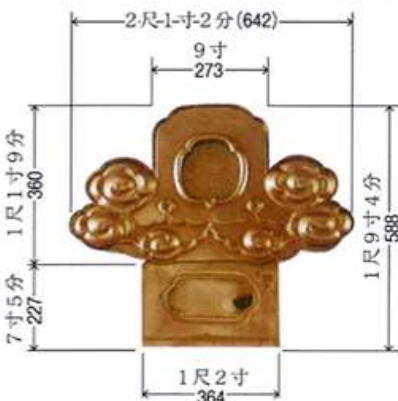

- FDタイプの鬼は現場合せで降り鬼としてはもちろん、勾配をつければ隅鬼としても取り付けできます。
- FDタイプの鬼は台の下が切りっぱなしのため現場にてハサミを入れ開きをつけて取り付けして下さい。
- 鬼の全体の高さは台を開いた分だけ（5分～1寸位）低くなることをご配慮の上ご注文下さい。

FD1号丸型	FD1号耳型	FD1号丸型台ナシ	FD1号耳型台ナシ
 <p>3寸5分 106</p> <p>5寸9分 178</p> <p>4寸4分 133</p> <p>7寸3分 221</p>	 <p>5寸1分 155</p> <p>3寸5分 106</p> <p>5寸9分 178</p> <p>4寸4分 133</p> <p>7寸3分 221</p>	 <p>3寸5分 106</p> <p>5寸3分 160</p> <p>3寸4分 103</p> <p>7寸3分 221</p>	 <p>5寸1分 155</p> <p>3寸5分 106</p> <p>5寸3分 160</p> <p>3寸4分 103</p> <p>7寸3分 221</p>
<p>台の側面巾2寸5分 76 紋章径1寸5分</p>	<p>台の側面巾2寸5分 76 紋章径1寸5分</p>	<p>側面巾2寸2分 67 紋章径1寸5分</p>	<p>側面巾2寸2分 67 紋章径1寸5分</p>
FD2号丸型	FD2号耳型	FD2号丸型台ナシ	FD2号耳型台ナシ
 <p>5寸 151</p> <p>8寸4分 255</p> <p>6寸 182</p> <p>1尺5分 318</p>	 <p>7寸5分 227</p> <p>5寸 151</p> <p>8寸4分 255</p> <p>6寸 182</p> <p>1尺5分 318</p>	 <p>5寸 151</p> <p>7寸6分 230</p> <p>4寸9分 148</p> <p>1尺5分 318</p>	 <p>7寸5分 227</p> <p>5寸 151</p> <p>7寸6分 230</p> <p>4寸9分 148</p> <p>1尺5分 318</p>
<p>台の側面巾3寸2分 97 紋章径2寸</p>	<p>台の側面巾3寸2分 97 紋章径2寸</p>	<p>側面巾2寸7分 82 紋章径2寸</p>	<p>側面巾2寸7分 82 紋章径2寸</p>
FD3号丸型	FD3号耳型	FD3号丸型台ナシ	FD3号耳型台ナシ
 <p>6寸5分 197</p> <p>9寸9分 300</p> <p>8寸 243</p> <p>1尺2寸3分 372</p>	 <p>8寸8分 267</p> <p>6寸 182</p> <p>9寸9分 300</p> <p>8寸 243</p> <p>1尺2寸3分 372</p>	 <p>6寸5分 197</p> <p>9寸 273</p> <p>6寸6分 200</p> <p>1尺2寸3分 372</p>	 <p>8寸8分 267</p> <p>6寸 182</p> <p>9寸 273</p> <p>6寸2分 188</p> <p>1尺2寸3分 372</p>
<p>台の側面巾3寸7分 112 紋章径2寸6分</p>	<p>台の側面巾3寸7分 112 紋章径2寸4分</p>	<p>側面巾3寸4分 103 紋章径2寸6分</p>	<p>側面巾3寸4分 103 紋章径2寸4分</p>

紋章径 2寸8分
台の側面巾 4寸2分
127

FG4号L丸型

紋章径 3寸3分
台の側面巾 4寸7分
142

FG4号L耳型

紋章径 3寸3分
台の側面巾 4寸7分
142

FG5号丸型

紋章径 3寸7分
台の側面巾 5寸2分
158

FG5号耳型

紋章径 3寸7分
台の側面巾 5寸2分
158

新洋風鬼・角棟飾・主棟巴

新洋風鬼1号(FY1号)

勾配変化範囲
1寸~5寸勾配
台の側面巾3寸4分
103

新洋風鬼2号(FY2号)

勾配変化範囲
1寸~5寸勾配
台の側面巾3寸4分
103

角棟飾(大)

角棟飾(小)

※現在販売しておりません

和風・洋風のどちらにも使用で
きます。既製の長尺屋根にも取
り付けできます。
(製品は銅のみです。)

角棟カバー(バンド付)

主棟巴

内径4寸120 長さ9寸8分300

製品紹介

鉾鉾

固定勾配鬼