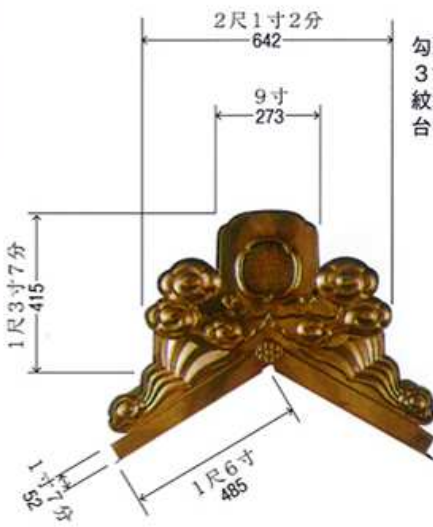

勾配変化範囲
3寸勾配～1尺勾配
紋章径2寸
台の側面巾2寸7分
82

FA2号耳型

勾配変化範囲
3寸勾配～1尺勾配
紋章径2寸
台の側面巾2寸7分
82

FA3号丸型

勾配変化範囲
3寸勾配～1尺勾配
紋章径2寸4分
台の側面巾3寸4分
103

FA3号耳型

勾配変化範囲
3寸勾配～1尺勾配
紋章径2寸4分
台の側面巾3寸4分
103

FA4号丸型

勾配変化範囲
3寸勾配～1尺勾配
紋章径2寸8分
台の側面巾3寸8分
115

FA4号耳型

勾配変化範囲
3寸勾配～1尺勾配
紋章径2寸8分
台の側面巾3寸8分
115

FA主棟鬼

FA4号L丸型

勾配変化範囲
3寸勾配~1尺勾配
紋章径3寸3分
台の側面巾4寸5分
136

FA4号L耳型

勾配変化範囲
3寸勾配~1尺勾配
紋章径3寸3分
台の側面巾4寸5分
136

FA5号丸型

勾配変化範囲
3寸勾配~1尺勾配
紋章径3寸7分
台の側面巾4寸9分
148

FA5号耳型

勾配変化範囲
3寸勾配~1尺勾配
紋章径3寸7分
台の側面巾4寸9分
148

FA6号丸型

勾配変化範囲
3寸5分勾配~1尺2寸勾配
紋章径5寸
台の側面巾6寸7分
203

FA6号耳型

勾配変化範囲
3寸5分勾配~1尺2寸勾配
紋章径5寸
台の側面巾6寸7分
203