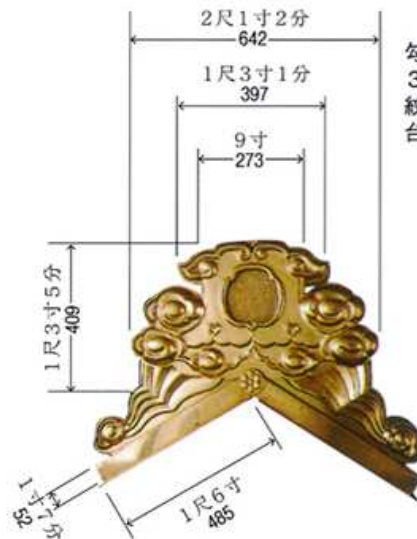

勾配変化範囲
3寸勾配～1尺勾配
紋章径2寸
台の側面巾2寸7分
82

FA2号耳型

勾配変化範囲
3寸勾配～1尺勾配
紋章径2寸
台の側面巾2寸7分
82

FA3号丸型

勾配変化範囲
3寸勾配～1尺勾配
紋章径2寸4分
台の側面巾3寸4分
103

FA3号耳型

勾配変化範囲
3寸勾配～1尺勾配
紋章径2寸4分
台の側面巾3寸4分
103

FA4号丸型

勾配変化範囲
3寸勾配～1尺勾配
紋章径2寸8分
台の側面巾3寸8分
115

FA4号耳型

勾配変化範囲
3寸勾配～1尺勾配
紋章径2寸8分
台の側面巾3寸8分
115

FA主棟鬼

FA4号L丸型

勾配変化範囲
3寸勾配~1尺勾配
紋章径3寸3分
台の側面巾4寸5分
136

FA4号L耳型

勾配変化範囲
3寸勾配~1尺勾配
紋章径3寸3分
台の側面巾4寸5分
136

FA5号丸型

勾配変化範囲
3寸勾配~1尺勾配
紋章径3寸7分
台の側面巾4寸9分
148

FA5号耳型

勾配変化範囲
3寸勾配~1尺勾配
紋章径3寸7分
台の側面巾4寸9分
148

FA6号丸型

勾配変化範囲
3寸5分勾配~1尺2寸勾配
紋章径5寸
台の側面巾6寸7分
203

FA6号耳型

勾配変化範囲
3寸5分勾配~1尺2寸勾配
紋章径5寸
台の側面巾6寸7分
203