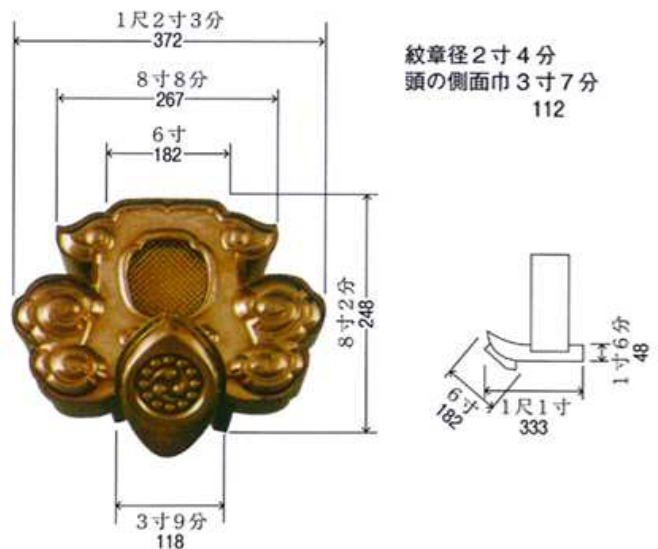

FA5号丸型

勾配変化範囲
3寸勾配~1尺勾配
紋章径3寸7分
台の側面巾4寸9分
148

FA5号耳型

勾配変化範囲
3寸勾配~1尺勾配
紋章径3寸7分
台の側面巾4寸9分
148

FA6号丸型

勾配変化範囲
3寸5分勾配~1尺2寸勾配
紋章径5寸
台の側面巾6寸7分
203

FA6号耳型

勾配変化範囲
3寸5分勾配~1尺2寸勾配
紋章径5寸
台の側面巾6寸7分
203

FB隅鬼・FC隅鬼(そり巴付き)

FB2号丸型

FB2号耳型

FB3号丸型

FB3号耳型

FC3号丸型(そり巴付)

FC3号耳型(そり巴付)

FD隅・降り兼用鬼

- FDタイプの鬼は現場合せで降り鬼としてはもちろん、勾配をつければ隅鬼としても取り付けできます。
- FDタイプの鬼は台の下が切りっぱなしのため現場にてハサミを入れ開きをつけて取り付けして下さい。
- 鬼の全体の高さは台を開いた分だけ（5分～1寸位）低くなることをご配慮の上ご注文下さい。

FD1号丸型	FD1号耳型	FD1号丸型台ナシ	FD1号耳型台ナシ
 <p>3寸5分 106</p> <p>5寸9分 178</p> <p>4寸4分 133</p> <p>7寸3分 221</p>	 <p>5寸1分 155</p> <p>3寸5分 106</p> <p>5寸9分 178</p> <p>4寸4分 133</p> <p>7寸3分 221</p>	 <p>3寸5分 106</p> <p>5寸3分 160</p> <p>3寸4分 103</p> <p>7寸3分 221</p>	 <p>5寸1分 155</p> <p>3寸5分 106</p> <p>5寸3分 160</p> <p>3寸4分 103</p> <p>7寸3分 221</p>
<p>台の側面巾2寸5分 76 紋章径1寸5分</p>	<p>台の側面巾2寸5分 76 紋章径1寸5分</p>	<p>側面巾2寸2分 67 紋章径1寸5分</p>	<p>側面巾2寸2分 67 紋章径1寸5分</p>
FD2号丸型	FD2号耳型	FD2号丸型台ナシ	FD2号耳型台ナシ
 <p>5寸 151</p> <p>8寸4分 255</p> <p>6寸 182</p> <p>1尺5分 318</p>	 <p>7寸5分 227</p> <p>5寸 151</p> <p>8寸4分 255</p> <p>6寸 182</p> <p>1尺5分 318</p>	 <p>5寸 151</p> <p>7寸6分 230</p> <p>4寸9分 148</p> <p>1尺5分 318</p>	 <p>7寸5分 227</p> <p>5寸 151</p> <p>7寸6分 230</p> <p>4寸9分 148</p> <p>1尺5分 318</p>
<p>台の側面巾3寸2分 97 紋章径2寸</p>	<p>台の側面巾3寸2分 97 紋章径2寸</p>	<p>側面巾2寸7分 82 紋章径2寸</p>	<p>側面巾2寸7分 82 紋章径2寸</p>
FD3号丸型	FD3号耳型	FD3号丸型台ナシ	FD3号耳型台ナシ
 <p>6寸5分 197</p> <p>9寸9分 300</p> <p>8寸 243</p> <p>1尺2寸3分 372</p>	 <p>8寸8分 267</p> <p>6寸 182</p> <p>9寸9分 300</p> <p>8寸 243</p> <p>1尺2寸3分 372</p>	 <p>6寸5分 197</p> <p>9寸 273</p> <p>6寸6分 200</p> <p>1尺2寸3分 372</p>	 <p>8寸8分 267</p> <p>6寸 182</p> <p>9寸 273</p> <p>6寸2分 188</p> <p>1尺2寸3分 372</p>
<p>台の側面巾3寸7分 112 紋章径2寸6分</p>	<p>台の側面巾3寸7分 112 紋章径2寸4分</p>	<p>側面巾3寸4分 103 紋章径2寸6分</p>	<p>側面巾3寸4分 103 紋章径2寸4分</p>