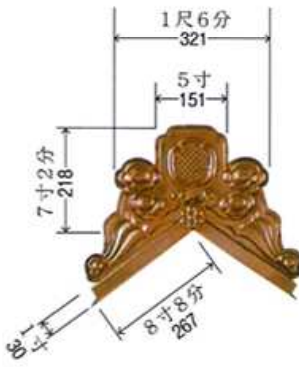

真鍮・真鍮板白塗焼付

- 寿・水・その他
- 楷書・行書・草書その他字体

FA主棟鬼

FA1号丸型

勾配変化範囲
3寸勾配～1尺1寸勾配
紋章径1寸5分
台の側面巾2寸3分
70

FA1号耳型

勾配変化範囲
3寸勾配～1尺1寸勾配
紋章径1寸5分
台の側面巾2寸3分
70

FA2号丸型

勾配変化範囲
3寸勾配～1尺勾配
紋章径2寸
台の側面巾2寸7分
82

FA2号耳型

勾配変化範囲
3寸勾配～1尺勾配
紋章径2寸
台の側面巾2寸7分
82

FA3号丸型

勾配変化範囲
3寸勾配～1尺勾配
紋章径2寸4分
台の側面巾3寸4分
103

FA3号耳型

勾配変化範囲
3寸勾配～1尺勾配
紋章径2寸4分
台の側面巾3寸4分
103

FA4号丸型

勾配変化範囲
3寸勾配～1尺勾配
紋章径2寸8分
台の側面巾3寸8分
115

FA4号耳型

勾配変化範囲
3寸勾配～1尺勾配
紋章径2寸8分
台の側面巾3寸8分
115

FA主棟鬼

FA4号L丸型

勾配変化範囲
3寸勾配~1尺勾配
紋章径3寸3分
台の側面巾4寸5分
136

FA4号L耳型

勾配変化範囲
3寸勾配~1尺勾配
紋章径3寸3分
台の側面巾4寸5分
136