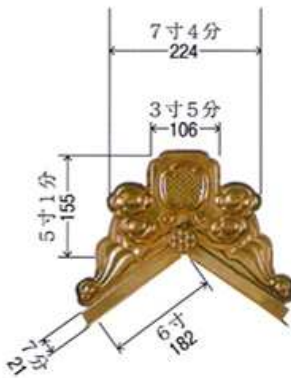

FG3

FG4
FG4L
FG5

角棟飾 (大・小)

主棟巴

角冠

FA5丸型に角冠を付けたもの。FB、FC、FD、FGそれぞれの型にも、同様に取り付けできます。

紋章・文字

自由勾配鬼に紋章・文字を取り付けたもの。

真鍮・真鍮板白塗焼付

- 寿・水・その他
- 楷書・行書・草書その他字体

FA主棟鬼

FA1号丸型

勾配変化範囲
3寸勾配～1尺1寸勾配
紋章径1寸5分
台の側面巾2寸3分
70

FA1号耳型

勾配変化範囲
3寸勾配～1尺1寸勾配
紋章径1寸5分
台の側面巾2寸3分
70

FA2号丸型

勾配変化範囲
3寸勾配～1尺勾配
紋章径2寸
台の側面巾2寸7分
82

FA2号耳型

勾配変化範囲
3寸勾配～1尺勾配
紋章径2寸
台の側面巾2寸7分
82

FA3号丸型

勾配変化範囲
3寸勾配～1尺勾配
紋章径2寸4分
台の側面巾3寸4分
103

FA3号耳型

勾配変化範囲
3寸勾配～1尺勾配
紋章径2寸4分
台の側面巾3寸4分
103

FA4号丸型