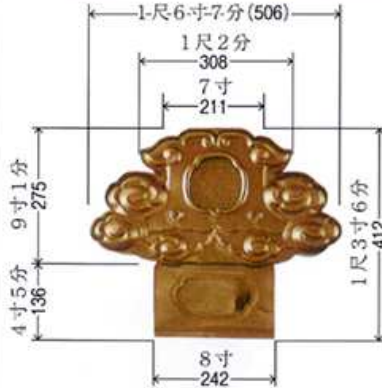

- FDタイプの鬼は現場合せで降り鬼としてはもちろん、勾配をつければ隅鬼としても取り付けできます。
- FDタイプの鬼は台の下が切りっぱなしのため現場にてハサミを入れ開きをつけて取り付けして下さい。
- 鬼の全体の高さは台を開いた分だけ（5分～1寸位）低くなることをご配慮の上ご注文下さい。

FD1号丸型	FD1号耳型	FD1号丸型台ナシ	FD1号耳型台ナシ
 <p>3寸5分 106</p> <p>5寸9分 178</p> <p>4寸4分 133</p> <p>7寸3分 221</p>	 <p>5寸1分 155</p> <p>3寸5分 106</p> <p>5寸9分 178</p> <p>4寸4分 133</p> <p>7寸3分 221</p>	 <p>3寸5分 106</p> <p>5寸3分 160</p> <p>3寸4分 103</p> <p>7寸3分 221</p>	 <p>5寸1分 155</p> <p>3寸5分 106</p> <p>5寸3分 160</p> <p>3寸4分 103</p> <p>7寸3分 221</p>
<p>台の側面巾2寸5分 76 紋章径1寸5分</p>	<p>台の側面巾2寸5分 76 紋章径1寸5分</p>	<p>側面巾2寸2分 67 紋章径1寸5分</p>	<p>側面巾2寸2分 67 紋章径1寸5分</p>
FD2号丸型	FD2号耳型	FD2号丸型台ナシ	FD2号耳型台ナシ
 <p>5寸 151</p> <p>8寸4分 255</p> <p>6寸 182</p> <p>1尺5分 318</p>	 <p>7寸5分 227</p> <p>5寸 151</p> <p>8寸4分 255</p> <p>6寸 182</p> <p>1尺5分 318</p>	 <p>5寸 151</p> <p>7寸6分 230</p> <p>4寸9分 148</p> <p>1尺5分 318</p>	 <p>7寸5分 227</p> <p>5寸 151</p> <p>7寸6分 230</p> <p>4寸9分 148</p> <p>1尺5分 318</p>
<p>台の側面巾3寸2分 97 紋章径2寸</p>	<p>台の側面巾3寸2分 97 紋章径2寸</p>	<p>側面巾2寸7分 82 紋章径2寸</p>	<p>側面巾2寸7分 82 紋章径2寸</p>
FD3号丸型	FD3号耳型	FD3号丸型台ナシ	FD3号耳型台ナシ
 <p>6寸5分 197</p> <p>9寸9分 300</p> <p>8寸 243</p> <p>1尺2寸3分 372</p>	 <p>8寸8分 267</p> <p>6寸 182</p> <p>9寸9分 300</p> <p>8寸 243</p> <p>1尺2寸3分 372</p>	 <p>6寸5分 197</p> <p>9寸 273</p> <p>6寸6分 200</p> <p>1尺2寸3分 372</p>	 <p>8寸8分 267</p> <p>6寸 182</p> <p>9寸 273</p> <p>6寸2分 188</p> <p>1尺2寸3分 372</p>
<p>台の側面巾3寸7分 112 紋章径2寸6分</p>	<p>台の側面巾3寸7分 112 紋章径2寸4分</p>	<p>側面巾3寸4分 103 紋章径2寸6分</p>	<p>側面巾3寸4分 103 紋章径2寸4分</p>

FG寄棟鬼

FG3号丸型

紋章径 2寸6分
台の側面巾 3寸7分
112

FG3号耳型

紋章径 2寸4分
台の側面巾 3寸7分
112

FG4号丸型

紋章径 2寸8分
台の側面巾 4寸2分
127

FG4号耳型

紋章径 2寸8分
台の側面巾 4寸2分
127

FG4号L丸型

紋章径 3寸3分
台の側面巾 4寸7分
142

FG4号L耳型

紋章径 3寸3分
台の側面巾 4寸7分
142

FG5号丸型

紋章径 3寸7分
台の側面巾 5寸2分
158

FG5号耳型

紋章径 3寸7分
台の側面巾 5寸2分
158

新洋風鬼・角棟飾・主棟巴

新洋風鬼1号(FY1号)

勾配変化範囲
1寸~5寸勾配
台の側面巾3寸4分
103

新洋風鬼2号(FY2号)

勾配変化範囲
1寸~5寸勾配
台の側面巾3寸4分
103

角棟飾(大)

角棟飾(小)