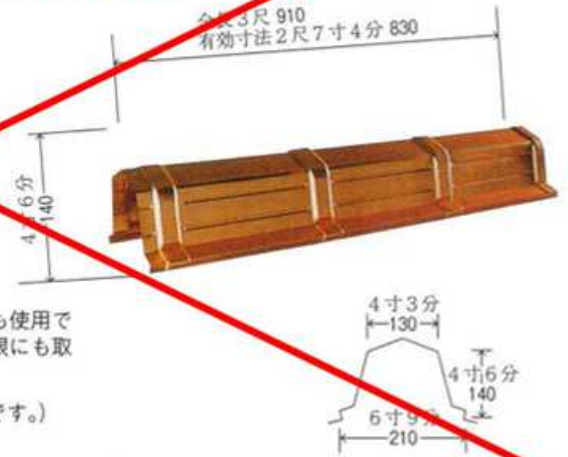

紋章径 3寸7分
台の側面巾 5寸2分
158

新洋風鬼・角棟飾・主棟巴

新洋風鬼1号(FY1号)

勾配変化範囲
1寸~5寸勾配
台の側面巾3寸4分
103

新洋風鬼2号(FY2号)

勾配変化範囲
1寸~5寸勾配
台の側面巾3寸4分
103

角棟飾(大)

角棟飾(小)

※現在販売しておりません

和風・洋風のどちらにも使用で
きます。既製の長尺屋根にも取
り付けできます。
(製品は銅のみです。)

角棟カバー(バンド付)

主棟巴

内径4寸120 長さ9寸8分300

製品紹介

鉾鉾

固定勾配鬼