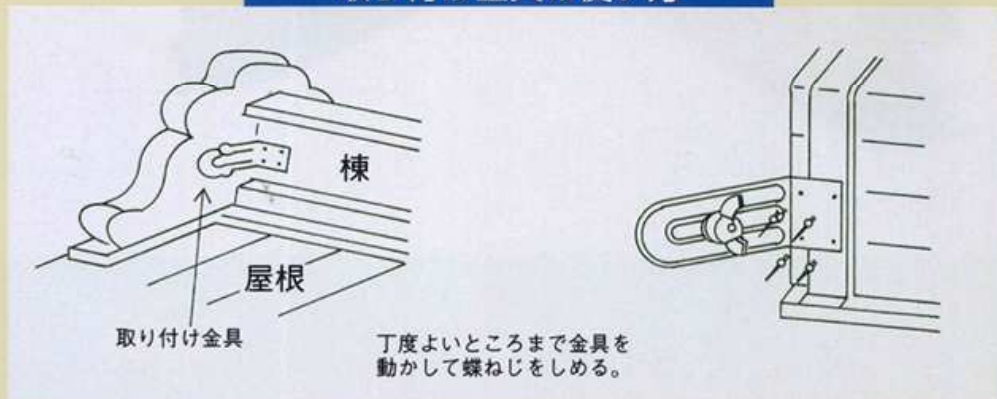

取り付け金具の使い方

⑤ 納品がはやい

自由勾配型の鬼飾は受注後すみやかに納品いたします。ただし、特殊カラー・指定色・紋章・文字等が付く場合は5日～10日位の納期を頂戴します。