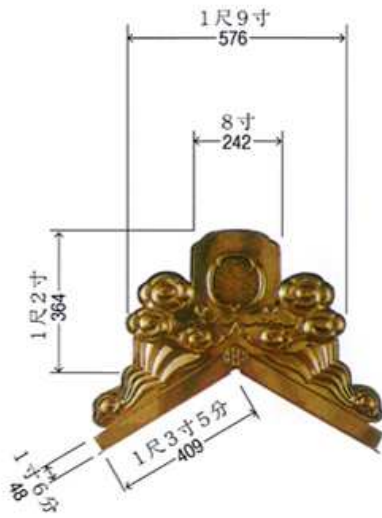

勾配変化範囲
3寸勾配～1尺勾配
紋章径2寸
台の側面巾2寸7分
82

FA2号耳型

勾配変化範囲
3寸勾配～1尺勾配
紋章径2寸
台の側面巾2寸7分
82

FA3号丸型

勾配変化範囲
3寸勾配～1尺勾配
紋章径2寸4分
台の側面巾3寸4分
103

FA3号耳型

勾配変化範囲
3寸勾配～1尺勾配
紋章径2寸4分
台の側面巾3寸4分
103

FA4号丸型

勾配変化範囲
3寸勾配～1尺勾配
紋章径2寸8分
台の側面巾3寸8分
115

FA4号耳型

勾配変化範囲
3寸勾配～1尺勾配
紋章径2寸8分
台の側面巾3寸8分
115

FA主棟鬼

FA4号L丸型

勾配変化範囲
3寸勾配~1尺勾配
紋章径3寸3分
台の側面巾4寸5分
136

FA4号L耳型

勾配変化範囲
3寸勾配~1尺勾配
紋章径3寸3分
台の側面巾4寸5分
136

FA5号丸型

勾配変化範囲
3寸勾配~1尺勾配
紋章径3寸7分
台の側面巾4寸9分
148

FA5号耳型

勾配変化範囲
3寸勾配~1尺勾配
紋章径3寸7分
台の側面巾4寸9分
148

FA6号丸型

勾配変化範囲
3寸5分勾配~1尺2寸勾配
紋章径5寸
台の側面巾6寸7分
203

FA6号耳型

勾配変化範囲
3寸5分勾配~1尺2寸勾配
紋章径5寸
台の側面巾6寸7分
203