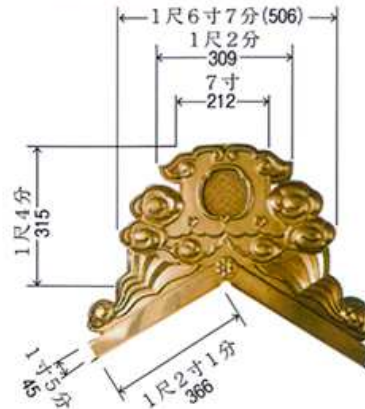

真鍮・真鍮板白塗焼付

- 寿・水・その他
- 楷書・行書・草書その他字体

FA主棟鬼

FA1号丸型

勾配変化範囲
3寸勾配～1尺1寸勾配
紋章径1寸5分
台の側面巾2寸3分
70

FA1号耳型

勾配変化範囲
3寸勾配～1尺1寸勾配
紋章径1寸5分
台の側面巾2寸3分
70

FA2号丸型

勾配変化範囲
3寸勾配～1尺勾配
紋章径2寸
台の側面巾2寸7分
82

FA2号耳型

勾配変化範囲
3寸勾配～1尺勾配
紋章径2寸
台の側面巾2寸7分
82

FA3号丸型

勾配変化範囲
3寸勾配～1尺勾配
紋章径2寸4分
台の側面巾3寸4分
103

FA3号耳型

勾配変化範囲
3寸勾配～1尺勾配
紋章径2寸4分
台の側面巾3寸4分
103

FA4号丸型

勾配変化範囲
3寸勾配～1尺勾配
紋章径2寸8分
台の側面巾3寸8分
115

FA4号耳型

勾配変化範囲
3寸勾配～1尺勾配
紋章径2寸8分
台の側面巾3寸8分
115

FA主棟鬼

FA4号L丸型

勾配変化範囲
3寸勾配~1尺勾配
紋章径3寸3分
台の側面巾4寸5分
136

FA4号L耳型

勾配変化範囲
3寸勾配~1尺勾配
紋章径3寸3分
台の側面巾4寸5分
136

FA5号丸型

勾配変化範囲
3寸勾配~1尺勾配
紋章径3寸7分
台の側面巾4寸9分
148

FA5号耳型

勾配変化範囲
3寸勾配~1尺勾配
紋章径3寸7分
台の側面巾4寸9分
148

FA6号丸型

勾配変化範囲
3寸5分勾配~1尺2寸勾配
紋章径5寸
台の側面巾6寸7分
203

FA6号耳型

勾配変化範囲
3寸5分勾配~1尺2寸勾配
紋章径5寸
台の側面巾6寸7分
203