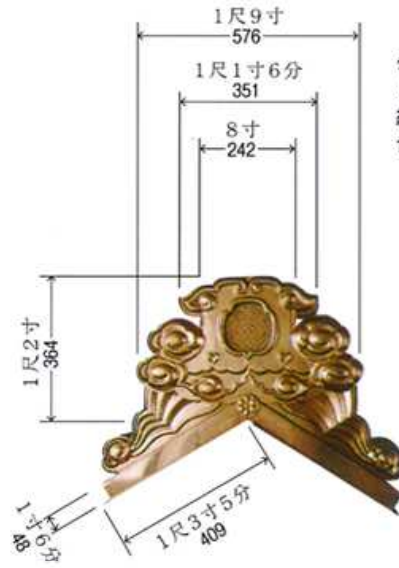

勾配変化範囲
3寸勾配～1尺勾配
紋章径2寸
台の側面巾2寸7分
82

FA2号耳型

勾配変化範囲
3寸勾配～1尺勾配
紋章径2寸
台の側面巾2寸7分
82

FA3号丸型

勾配変化範囲
3寸勾配～1尺勾配
紋章径2寸4分
台の側面巾3寸4分
103

FA3号耳型

勾配変化範囲
3寸勾配～1尺勾配
紋章径2寸4分
台の側面巾3寸4分
103

FA4号丸型

勾配変化範囲
3寸勾配～1尺勾配
紋章径2寸8分
台の側面巾3寸8分
115

FA4号耳型

勾配変化範囲
3寸勾配～1尺勾配
紋章径2寸8分
台の側面巾3寸8分
115

FA主棟鬼

FA4号L丸型

勾配変化範囲
3寸勾配~1尺勾配
紋章径3寸3分
台の側面巾4寸5分
136

FA4号L耳型

勾配変化範囲
3寸勾配~1尺勾配
紋章径3寸3分
台の側面巾4寸5分
136

FA5号丸型

勾配変化範囲
3寸勾配~1尺勾配
紋章径3寸7分
台の側面巾4寸9分
148

FA5号耳型

勾配変化範囲
3寸勾配~1尺勾配
紋章径3寸7分
台の側面巾4寸9分
148

FA6号丸型

勾配変化範囲
3寸5分勾配~1尺2寸勾配
紋章径5寸
台の側面巾6寸7分
203

FA6号耳型

勾配変化範囲
3寸5分勾配~1尺2寸勾配
紋章径5寸
台の側面巾6寸7分
203