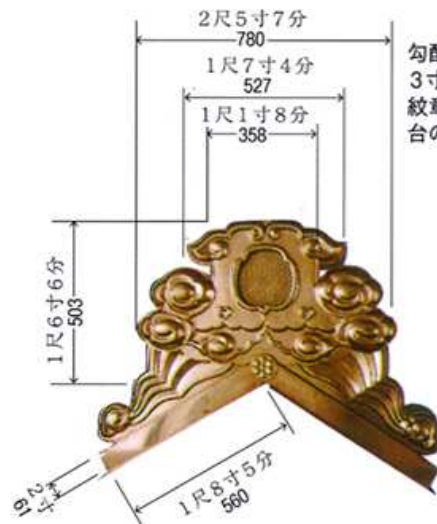

勾配変化範囲
3寸勾配～1尺勾配
紋章径2寸
台の側面巾2寸7分
82

FA2号耳型

勾配変化範囲
3寸勾配～1尺勾配
紋章径2寸
台の側面巾2寸7分
82

FA3号丸型

勾配変化範囲
3寸勾配～1尺勾配
紋章径2寸4分
台の側面巾3寸4分
103

FA3号耳型

勾配変化範囲
3寸勾配～1尺勾配
紋章径2寸4分
台の側面巾3寸4分
103

FA4号丸型

勾配変化範囲
3寸勾配～1尺勾配
紋章径2寸8分
台の側面巾3寸8分
115

FA4号耳型

勾配変化範囲
3寸勾配～1尺勾配
紋章径2寸8分
台の側面巾3寸8分
115

FA主棟鬼

FA4号L丸型

勾配変化範囲
3寸勾配~1尺勾配
紋章径3寸3分
台の側面巾4寸5分
136

FA4号L耳型

勾配変化範囲
3寸勾配~1尺勾配
紋章径3寸3分
台の側面巾4寸5分
136

FA5号丸型

勾配変化範囲
3寸勾配~1尺勾配
紋章径3寸7分
台の側面巾4寸9分
148

FA5号耳型

勾配変化範囲
3寸勾配~1尺勾配
紋章径3寸7分
台の側面巾4寸9分
148

FA6号丸型

勾配変化範囲
3寸5分勾配~1尺2寸勾配
紋章径5寸
台の側面巾6寸7分
203

FA6号耳型

勾配変化範囲
3寸5分勾配~1尺2寸勾配
紋章径5寸
台の側面巾6寸7分
203

- FDタイプの鬼は現場合せで降り鬼としてはもちろん、勾配をつければ隅鬼としても取り付けできます。
- FDタイプの鬼は台の下が切りっぱなしのため現場にてハサミを入れ開きをつけて取り付けして下さい。
- 鬼の全体の高さは台を開いた分だけ（5分～1寸位）低くなることをご配慮の上ご注文下さい。

FD1号丸型	FD1号耳型	FD1号丸型台ナシ	FD1号耳型台ナシ
 <p>3寸5分 106</p> <p>5寸9分 178</p> <p>4寸4分 133</p> <p>7寸3分 221</p>	 <p>5寸1分 155</p> <p>3寸5分 106</p> <p>5寸9分 178</p> <p>4寸4分 133</p> <p>7寸3分 221</p>	 <p>3寸5分 106</p> <p>5寸3分 160</p> <p>3寸4分 103</p> <p>7寸3分 221</p>	 <p>5寸1分 155</p> <p>3寸5分 106</p> <p>5寸3分 160</p> <p>3寸4分 103</p> <p>7寸3分 221</p>
<p>台の側面巾2寸5分 76 紋章径1寸5分</p>	<p>台の側面巾2寸5分 76 紋章径1寸5分</p>	<p>側面巾2寸2分 67 紋章径1寸5分</p>	<p>側面巾2寸2分 67 紋章径1寸5分</p>
FD2号丸型	FD2号耳型	FD2号丸型台ナシ	FD2号耳型台ナシ
 <p>5寸 151</p> <p>8寸4分 255</p> <p>6寸 182</p> <p>1尺5分 318</p>	 <p>7寸5分 227</p> <p>5寸 151</p> <p>8寸4分 255</p> <p>6寸 182</p> <p>1尺5分 318</p>	 <p>5寸 151</p> <p>7寸6分 230</p> <p>4寸9分 148</p> <p>1尺5分 318</p>	 <p>7寸5分 227</p> <p>5寸 151</p> <p>7寸6分 230</p> <p>4寸9分 148</p> <p>1尺5分 318</p>
<p>台の側面巾3寸2分 97 紋章径2寸</p>	<p>台の側面巾3寸2分 97 紋章径2寸</p>	<p>側面巾2寸7分 82 紋章径2寸</p>	<p>側面巾2寸7分 82 紋章径2寸</p>
FD3号丸型	FD3号耳型	FD3号丸型台ナシ	FD3号耳型台ナシ
 <p>6寸5分 197</p> <p>9寸9分 300</p> <p>8寸 243</p> <p>1尺2寸3分 372</p>	 <p>8寸8分 267</p> <p>6寸 182</p> <p>9寸9分 300</p> <p>8寸 243</p> <p>1尺2寸3分 372</p>	 <p>6寸5分 197</p> <p>9寸 273</p> <p>6寸6分 200</p> <p>1尺2寸3分 372</p>	 <p>8寸8分 267</p> <p>6寸 182</p> <p>9寸 273</p> <p>6寸2分 188</p> <p>1尺2寸3分 372</p>
<p>台の側面巾3寸7分 112 紋章径2寸6分</p>	<p>台の側面巾3寸7分 112 紋章径2寸4分</p>	<p>側面巾3寸4分 103 紋章径2寸6分</p>	<p>側面巾3寸4分 103 紋章径2寸4分</p>