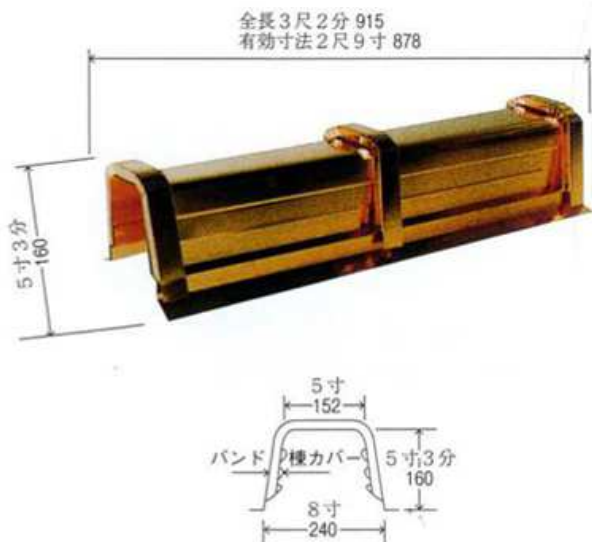

紋章径 3寸7分
台の側面巾 5寸2分
158

新洋風鬼・角棟飾・主棟巴

新洋風鬼1号(FY1号)

勾配変化範囲
1寸~5寸勾配
台の側面巾3寸4分
103

新洋風鬼2号(FY2号)

勾配変化範囲
1寸~5寸勾配
台の側面巾3寸4分
103

角棟飾(大)

角棟飾(小)

※現在販売しておりません

和風・洋風のどちらにも使用で
きます。既製の長尺屋根にも取
り付けできます。
(製品は銅のみです。)

角棟カバー(バンド付)

主棟巴

内径4寸120 長さ9寸8分300

製品紹介

鉾鉾

固定勾配鬼