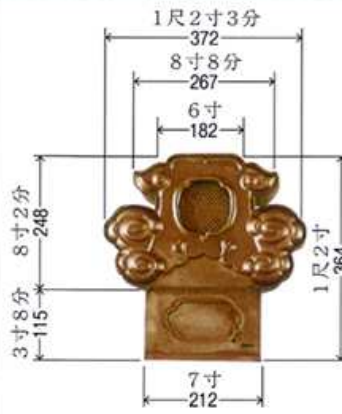

FA5号丸型

勾配変化範囲
3寸勾配~1尺勾配
紋章径3寸7分
台の側面巾4寸9分
148

FA5号耳型

勾配変化範囲
3寸勾配~1尺勾配
紋章径3寸7分
台の側面巾4寸9分
148

FA6号丸型

勾配変化範囲
3寸5分勾配~1尺2寸勾配
紋章径5寸
台の側面巾6寸7分
203

FA6号耳型

勾配変化範囲
3寸5分勾配~1尺2寸勾配
紋章径5寸
台の側面巾6寸7分
203

- FDタイプの鬼は現場合せで降り鬼としてはもちろん、勾配をつければ隅鬼としても取り付けできます。
- FDタイプの鬼は台の下が切りっぱなしのため現場にてハサミを入れ開きをつけて取り付けして下さい。
- 鬼の全体の高さは台を開いた分だけ（5分～1寸位）低くなることをご配慮の上ご注文下さい。

FD1号丸型	FD1号耳型	FD1号丸型台ナシ	FD1号耳型台ナシ
 <p>3寸5分 106</p> <p>5寸9分 178</p> <p>4寸4分 133</p> <p>7寸3分 221</p>	 <p>5寸1分 155</p> <p>3寸5分 106</p> <p>5寸9分 178</p> <p>4寸4分 133</p> <p>7寸3分 221</p>	 <p>3寸5分 106</p> <p>5寸3分 160</p> <p>3寸4分 103</p> <p>7寸3分 221</p>	 <p>5寸1分 155</p> <p>3寸5分 106</p> <p>5寸3分 160</p> <p>3寸4分 103</p> <p>7寸3分 221</p>
<p>台の側面巾2寸5分 76 紋章径1寸5分</p>	<p>台の側面巾2寸5分 76 紋章径1寸5分</p>	<p>側面巾2寸2分 67 紋章径1寸5分</p>	<p>側面巾2寸2分 67 紋章径1寸5分</p>
FD2号丸型	FD2号耳型	FD2号丸型台ナシ	FD2号耳型台ナシ
 <p>5寸 151</p> <p>8寸4分 255</p> <p>6寸 182</p> <p>1尺5分 318</p>	 <p>7寸5分 227</p> <p>5寸 151</p> <p>8寸4分 255</p> <p>6寸 182</p> <p>1尺5分 318</p>	 <p>5寸 151</p> <p>7寸6分 230</p> <p>4寸9分 148</p> <p>1尺5分 318</p>	 <p>7寸5分 227</p> <p>5寸 151</p> <p>7寸6分 230</p> <p>4寸9分 148</p> <p>1尺5分 318</p>
<p>台の側面巾3寸2分 97 紋章径2寸</p>	<p>台の側面巾3寸2分 97 紋章径2寸</p>	<p>側面巾2寸7分 82 紋章径2寸</p>	<p>側面巾2寸7分 82 紋章径2寸</p>
FD3号丸型	FD3号耳型	FD3号丸型台ナシ	FD3号耳型台ナシ
 <p>6寸5分 197</p> <p>9寸9分 300</p> <p>8寸 243</p> <p>1尺2寸3分 372</p>	 <p>8寸8分 267</p> <p>6寸 182</p> <p>9寸9分 300</p> <p>8寸 243</p> <p>1尺2寸3分 372</p>	 <p>6寸5分 197</p> <p>9寸 273</p> <p>6寸6分 200</p> <p>1尺2寸3分 372</p>	 <p>8寸8分 267</p> <p>6寸 182</p> <p>9寸 273</p> <p>6寸2分 188</p> <p>1尺2寸3分 372</p>
<p>台の側面巾3寸7分 112 紋章径2寸6分</p>	<p>台の側面巾3寸7分 112 紋章径2寸4分</p>	<p>側面巾3寸4分 103 紋章径2寸6分</p>	<p>側面巾3寸4分 103 紋章径2寸4分</p>

FG寄棟鬼

FG3号丸型

紋章径 2寸6分
台の側面巾 3寸7分
112

FG3号耳型

紋章径 2寸4分
台の側面巾 3寸7分
112

FG4号丸型

紋章径 2寸8分
台の側面巾 4寸2分
127

FG4号耳型

紋章径 3寸7分
台の側面巾 5寸2分
158

新洋風鬼・角棟飾・主棟巴

新洋風鬼1号(FY1号)

勾配変化範囲
1寸~5寸勾配
台の側面巾3寸4分
103

新洋風鬼2号(FY2号)

勾配変化範囲
1寸~5寸勾配
台の側面巾3寸4分
103

角棟飾(大)

角棟飾(小)