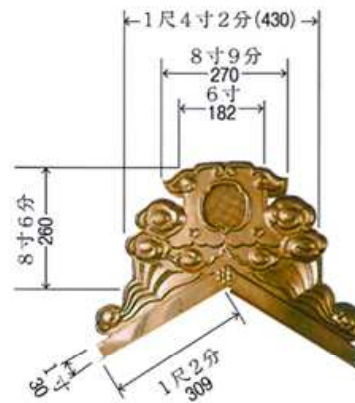

真鍮・真鍮板白塗焼付

- 寿・水・その他
- 楷書・行書・草書その他字体

FA主棟鬼

FA1号丸型

勾配変化範囲
3寸勾配～1尺1寸勾配
紋章径1寸5分
台の側面巾2寸3分
70

FA1号耳型

勾配変化範囲
3寸勾配～1尺1寸勾配
紋章径1寸5分
台の側面巾2寸3分
70

FA2号丸型

勾配変化範囲
3寸勾配～1尺勾配
紋章径2寸
台の側面巾2寸7分
82

FA2号耳型

勾配変化範囲
3寸勾配～1尺勾配
紋章径2寸
台の側面巾2寸7分
82

FA3号丸型

勾配変化範囲
3寸勾配～1尺勾配
紋章径2寸4分
台の側面巾3寸4分
103

FA3号耳型

勾配変化範囲
3寸勾配～1尺勾配
紋章径2寸4分
台の側面巾3寸4分
103

FA4号丸型

勾配変化範囲
3寸勾配～1尺勾配
紋章径2寸8分
台の側面巾3寸8分
115

FA4号耳型

勾配変化範囲
3寸勾配～1尺勾配
紋章径2寸8分
台の側面巾3寸8分
115

FA主棟鬼

FA4号L丸型

勾配変化範囲
3寸勾配~1尺勾配
紋章径3寸3分
台の側面巾4寸5分
136

FA4号L耳型

勾配変化範囲
3寸勾配~1尺勾配
紋章径3寸3分
台の側面巾4寸5分
136

FA5号丸型

勾配変化範囲
3寸勾配~1尺勾配
紋章径3寸7分
台の側面巾4寸9分
148

FA5号耳型

勾配変化範囲
3寸勾配~1尺勾配
紋章径3寸7分
台の側面巾4寸9分
148

FA6号丸型

勾配変化範囲
3寸5分勾配~1尺2寸勾配
紋章径5寸
台の側面巾6寸7分
203

FA6号耳型

勾配変化範囲
3寸5分勾配~1尺2寸勾配
紋章径5寸
台の側面巾6寸7分
203