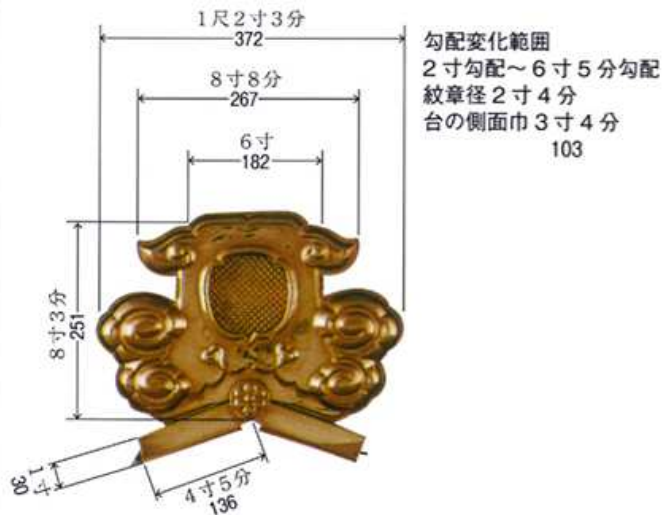

FA5号丸型

勾配変化範囲
3寸勾配~1尺勾配
紋章径3寸7分
台の側面巾4寸9分
148

FA5号耳型

勾配変化範囲
3寸勾配~1尺勾配
紋章径3寸7分
台の側面巾4寸9分
148

FA6号丸型

勾配変化範囲
3寸5分勾配~1尺2寸勾配
紋章径5寸
台の側面巾6寸7分
203

FA6号耳型

勾配変化範囲
3寸5分勾配~1尺2寸勾配
紋章径5寸
台の側面巾6寸7分
203

FB隅鬼・FC隅鬼(そり巴付き)

FB2号丸型

FB2号耳型

FB3号丸型

FB3号耳型

FC3号丸型(そり巴付)

FC3号耳型(そり巴付)

FD隅・降り兼用鬼

- FDタイプの鬼は現場合せで降り鬼としてはもちろん、勾配をつければ隅鬼としても取り付けできます。
- FDタイプの鬼は台の下が切りっぱなしのため現場にてハサミを入れ開きをつけて取り付けして下さい。
- 鬼の全体の高さは台を開いた分だけ（5分～1寸位）低くなることをご配慮の上ご注文下さい。

FD1号丸型	FD1号耳型	FD1号丸型台ナシ	FD1号耳型台ナシ
 <p>3寸5分 106</p> <p>5寸9分 178</p> <p>4寸4分 133</p> <p>7寸3分 221</p>	 <p>5寸1分 155</p> <p>3寸5分 106</p> <p>5寸9分 178</p> <p>4寸4分 133</p> <p>7寸3分 221</p>	 <p>3寸5分 106</p> <p>5寸3分 160</p> <p>3寸4分 103</p> <p>7寸3分 221</p>	 <p>5寸1分 155</p> <p>3寸5分 106</p> <p>5寸3分 160</p> <p>3寸4分 103</p> <p>7寸3分 221</p>
<p>台の側面巾2寸5分 76 紋章径1寸5分</p>	<p>台の側面巾2寸5分 76 紋章径1寸5分</p>	<p>側面巾2寸2分 67 紋章径1寸5分</p>	<p>側面巾2寸2分 67 紋章径1寸5分</p>
FD2号丸型	FD2号耳型	FD2号丸型台ナシ	FD2号耳型台ナシ
 <p>5寸 151</p> <p>8寸4分 255</p> <p>6寸 182</p> <p>1尺5分 318</p>	 <p>7寸5分 227</p> <p>5寸 151</p> <p>8寸4分 255</p> <p>6寸 182</p> <p>1尺5分 318</p>	 <p>5寸 151</p> <p>7寸6分 230</p> <p>4寸9分 148</p> <p>1尺5分 318</p>	 <p>7寸5分 227</p> <p>5寸 151</p> <p>7寸6分 230</p> <p>4寸9分 148</p> <p>1尺5分 318</p>
<p>台の側面巾3寸2分 97 紋章径2寸</p>	<p>台の側面巾3寸2分 97 紋章径2寸</p>	<p>側面巾2寸7分 82 紋章径2寸</p>	<p>側面巾2寸7分 82 紋章径2寸</p>
FD3号丸型	FD3号耳型	FD3号丸型台ナシ	FD3号耳型台ナシ
 <p>6寸5分 197</p> <p>9寸9分 300</p> <p>8寸 243</p> <p>1尺2寸3分 372</p>	 <p>8寸8分 267</p> <p>6寸 182</p> <p>9寸9分 300</p> <p>8寸 243</p> <p>1尺2寸3分 372</p>	 <p>6寸5分 197</p> <p>9寸 273</p> <p>6寸6分 200</p> <p>1尺2寸3分 372</p>	 <p>8寸8分 267</p> <p>6寸 182</p> <p>9寸 273</p> <p>6寸2分 188</p> <p>1尺2寸3分 372</p>
<p>台の側面巾3寸7分 112 紋章径2寸6分</p>	<p>台の側面巾3寸7分 112 紋章径2寸4分</p>	<p>側面巾3寸4分 103 紋章径2寸6分</p>	<p>側面巾3寸4分 103 紋章径2寸4分</p>