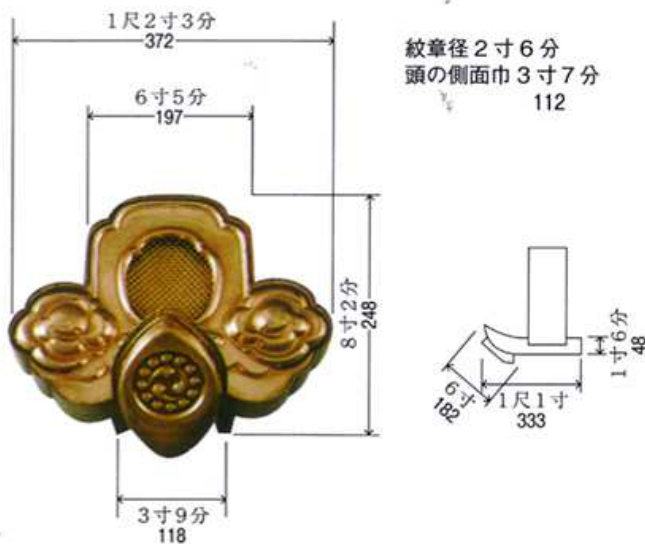

FA5号丸型

勾配変化範囲
3寸勾配~1尺勾配
紋章径3寸7分
台の側面巾4寸9分
148

FA5号耳型

勾配変化範囲
3寸勾配~1尺勾配
紋章径3寸7分
台の側面巾4寸9分
148

FA6号丸型

勾配変化範囲
3寸5分勾配~1尺2寸勾配
紋章径5寸
台の側面巾6寸7分
203

FA6号耳型

勾配変化範囲
3寸5分勾配~1尺2寸勾配
紋章径5寸
台の側面巾6寸7分
203

FB隅鬼・FC隅鬼(そり巴付き)

FB2号丸型

FB2号耳型

FB3号丸型

FB3号耳型

FC3号丸型(そり巴付)

FC3号耳型(そり巴付)

FD隅・降り兼用鬼

- FDタイプの鬼は現場合せで降り鬼としてはもちろん、勾配をつければ隅鬼としても取り付けできます。
- FDタイプの鬼は台の下が切りっぱなしのため現場にてハサミを入れ開きをつけて取り付けして下さい。
- 鬼の全体の高さは台を開いた分だけ（5分～1寸位）低くなることをご配慮の上ご注文下さい。

FD1号丸型	FD1号耳型	FD1号丸型台ナシ	FD1号耳型台ナシ
 <p>3寸5分 106</p> <p>5寸9分 178</p> <p>4寸4分 133</p> <p>7寸3分 221</p>	 <p>5寸1分 155</p> <p>3寸5分 106</p> <p>5寸9分 178</p> <p>4寸4分 133</p> <p>7寸3分 221</p>	 <p>3寸5分 106</p> <p>5寸3分 160</p> <p>3寸4分 103</p> <p>7寸3分 221</p>	 <p>5寸1分 155</p> <p>3寸5分 106</p> <p>5寸3分 160</p> <p>3寸4分 103</p> <p>7寸3分 221</p>
<p>台の側面巾2寸5分 76 紋章径1寸5分</p>	<p>台の側面巾2寸5分 76 紋章径1寸5分</p>	<p>側面巾2寸2分 67 紋章径1寸5分</p>	<p>側面巾2寸2分 67 紋章径1寸5分</p>
FD2号丸型	FD2号耳型	FD2号丸型台ナシ	FD2号耳型台ナシ
 <p>5寸 151</p> <p>8寸4分 255</p> <p>6寸 182</p> <p>1尺5分 318</p>	 <p>7寸5分 227</p> <p>5寸 151</p> <p>8寸4分 255</p> <p>6寸 182</p> <p>1尺5分 318</p>	 <p>5寸 151</p> <p>7寸6分 230</p> <p>4寸9分 148</p> <p>1尺5分 318</p>	 <p>7寸5分 227</p> <p>5寸 151</p> <p>7寸6分 230</p> <p>4寸9分 148</p> <p>1尺5分 318</p>
<p>台の側面巾3寸2分 97 紋章径2寸</p>	<p>台の側面巾3寸2分 97 紋章径2寸</p>	<p>側面巾2寸7分 82 紋章径2寸</p>	<p>側面巾2寸7分 82 紋章径2寸</p>
FD3号丸型	FD3号耳型	FD3号丸型台ナシ	FD3号耳型台ナシ
 <p>6寸5分 197</p> <p>9寸9分 300</p> <p>8寸 243</p> <p>1尺2寸3分 372</p>	 <p>8寸8分 267</p> <p>6寸 182</p> <p>9寸9分 300</p> <p>8寸 243</p> <p>1尺2寸3分 372</p>	 <p>6寸5分 197</p> <p>9寸 273</p> <p>6寸6分 200</p> <p>1尺2寸3分 372</p>	 <p>8寸8分 267</p> <p>6寸 182</p> <p>9寸 273</p> <p>6寸2分 188</p> <p>1尺2寸3分 372</p>
<p>台の側面巾3寸7分 112 紋章径2寸6分</p>	<p>台の側面巾3寸7分 112 紋章径2寸4分</p>	<p>側面巾3寸4分 103 紋章径2寸6分</p>	<p>側面巾3寸4分 103 紋章径2寸4分</p>