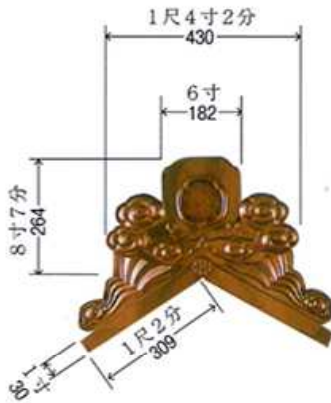

真鍮・真鍮板白塗焼付

- 寿・水・その他
- 楷書・行書・草書その他字体

FA主棟鬼

FA1号丸型

勾配変化範囲
3寸勾配～1尺1寸勾配
紋章径1寸5分
台の側面巾2寸3分
70

FA1号耳型

勾配変化範囲
3寸勾配～1尺1寸勾配
紋章径1寸5分
台の側面巾2寸3分
70

FA2号丸型

勾配変化範囲
3寸勾配～1尺勾配
紋章径2寸
台の側面巾2寸7分
82

FA2号耳型

勾配変化範囲
3寸勾配～1尺勾配
紋章径2寸
台の側面巾2寸7分
82

FA3号丸型

勾配変化範囲
3寸勾配～1尺勾配
紋章径2寸4分
台の側面巾3寸4分
103

FA3号耳型

勾配変化範囲
3寸勾配～1尺勾配
紋章径2寸4分
台の側面巾3寸4分
103

FA4号丸型

勾配変化範囲
3寸勾配～1尺勾配
紋章径2寸8分
台の側面巾3寸8分
115

FA4号耳型

勾配変化範囲
3寸勾配～1尺勾配
紋章径2寸8分
台の側面巾3寸8分
115

FA主棟鬼

FA4号L丸型

勾配変化範囲
3寸勾配~1尺勾配
紋章径3寸3分
台の側面巾4寸5分
136

FA4号L耳型

勾配変化範囲
3寸勾配~1尺勾配
紋章径3寸3分
台の側面巾4寸5分
136