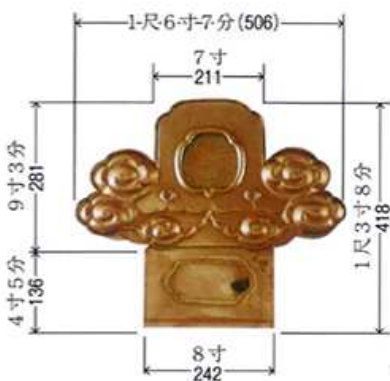

- FDタイプの鬼は現場合せで降り鬼としてはもちろん、勾配をつければ隅鬼としても取り付けできます。
- FDタイプの鬼は台の下が切りっぱなしのため現場にてハサミを入れ開きをつけて取り付けして下さい。
- 鬼の全体の高さは台を開いた分だけ（5分～1寸位）低くなることをご配慮の上ご注文下さい。

FD1号丸型	FD1号耳型	FD1号丸型台ナシ	FD1号耳型台ナシ
 <p>3寸5分 106</p> <p>5寸9分 178</p> <p>4寸4分 133</p> <p>7寸3分 221</p>	 <p>5寸1分 155</p> <p>3寸5分 106</p> <p>5寸9分 178</p> <p>4寸4分 133</p> <p>7寸3分 221</p>	 <p>3寸5分 106</p> <p>5寸3分 160</p> <p>3寸4分 103</p> <p>7寸3分 221</p>	 <p>5寸1分 155</p> <p>3寸5分 106</p> <p>5寸3分 160</p> <p>3寸4分 103</p> <p>7寸3分 221</p>
<p>台の側面巾2寸5分 76 紋章径1寸5分</p>	<p>台の側面巾2寸5分 76 紋章径1寸5分</p>	<p>側面巾2寸2分 67 紋章径1寸5分</p>	<p>側面巾2寸2分 67 紋章径1寸5分</p>
FD2号丸型	FD2号耳型	FD2号丸型台ナシ	FD2号耳型台ナシ
 <p>5寸 151</p> <p>8寸4分 255</p> <p>6寸 182</p> <p>1尺5分 318</p>	 <p>7寸5分 227</p> <p>5寸 151</p> <p>8寸4分 255</p> <p>6寸 182</p> <p>1尺5分 318</p>	 <p>5寸 151</p> <p>7寸6分 230</p> <p>4寸9分 148</p> <p>1尺5分 318</p>	 <p>7寸5分 227</p> <p>5寸 151</p> <p>7寸6分 230</p> <p>4寸9分 148</p> <p>1尺5分 318</p>
<p>台の側面巾3寸2分 97 紋章径2寸</p>	<p>台の側面巾3寸2分 97 紋章径2寸</p>	<p>側面巾2寸7分 82 紋章径2寸</p>	<p>側面巾2寸7分 82 紋章径2寸</p>
FD3号丸型	FD3号耳型	FD3号丸型台ナシ	FD3号耳型台ナシ
 <p>6寸5分 197</p> <p>9寸9分 300</p> <p>8寸 243</p> <p>1尺2寸3分 372</p>	 <p>8寸8分 267</p> <p>6寸 182</p> <p>9寸9分 300</p> <p>8寸 243</p> <p>1尺2寸3分 372</p>	 <p>6寸5分 197</p> <p>9寸 273</p> <p>6寸6分 200</p> <p>1尺2寸3分 372</p>	 <p>8寸8分 267</p> <p>6寸 182</p> <p>9寸 273</p> <p>6寸2分 188</p> <p>1尺2寸3分 372</p>
<p>台の側面巾3寸7分 112 紋章径2寸6分</p>	<p>台の側面巾3寸7分 112 紋章径2寸4分</p>	<p>側面巾3寸4分 103 紋章径2寸6分</p>	<p>側面巾3寸4分 103 紋章径2寸4分</p>

FG寄棟鬼

FG3号丸型

紋章径 2寸6分
台の側面巾 3寸7分
112

FG3号耳型

紋章径 2寸4分
台の側面巾 3寸7分
112

FG4号丸型

紋章径 2寸8分
台の側面巾 4寸2分
127

FG4号耳型

紋章径 2寸8分
台の側面巾 4寸2分
127

FG4号L丸型

紋章径 3寸3分
台の側面巾 4寸7分
142

FG4号L耳型

紋章径 3寸3分
台の側面巾 4寸7分
142

FG5号丸型

紋章径 3寸7分
台の側面巾 5寸2分
158

FG5号耳型

紋章径 3寸7分
台の側面巾 5寸2分
158

新洋風鬼・角棟飾・主棟巴

新洋風鬼1号(FY1号)

勾配変化範囲
1寸~5寸勾配
台の側面巾3寸4分
103

新洋風鬼2号(FY2号)

勾配変化範囲
1寸~5寸勾配
台の側面巾3寸4分
103

角棟飾(大)

角棟飾(小)