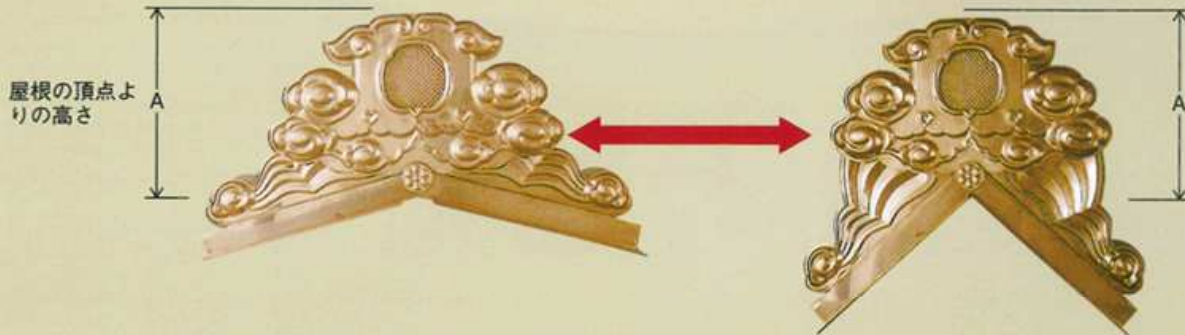

自由勾配鬼

株式会社 **アマルメ工芸社**

自由勾配鬼/F型シリーズ

<自由勾配鬼とは>

屋根勾配には、急勾配から緩勾配まで幅広くありますが、自由勾配鬼はどんな勾配の屋根にも手際よく取付けできる鬼飾りです。勾配は自由に変化しますが、勾配が変わっても形の美しさは変わりません。

※材質：銅板(0.4～0.5mm)・トタン(0.35～0.5mm)

自由勾配鬼の特長

① 荘厳なデザイン

名工の打出鬼の技術とデザインをそのまま表現した重厚感のある製品です。

② 最高の品質

要所はすべて熟練工の手造りで、ハンダ溶接などによって強度を図っています。

③ 美観が変わらない

勾配を屋根勾配に合わせて自由に変えられ、屋根にのせるだけでピッタリと安定。左右の流れはなめらかに連動し、勾配を変化させても、屋根頂点よりの高さ（写真Aの寸法）は変わりません。

④ 取付が簡単

屋根勾配に合わせて鬼飾を乗せ、鬼飾の背面についている取り付け金具で棟に簡単に固定できます。