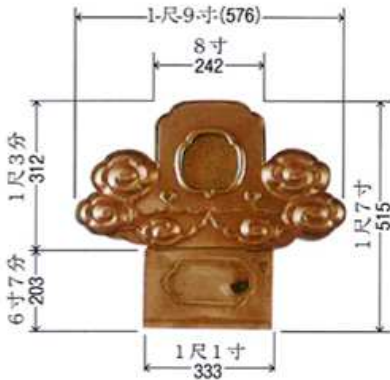

- FDタイプの鬼は現場合せで降り鬼としてはもちろん、勾配をつければ隅鬼としても取り付けできます。
- FDタイプの鬼は台の下が切りっぱなしのため現場にてハサミを入れ開きをつけて取り付けして下さい。
- 鬼の全体の高さは台を開いた分だけ（5分～1寸位）低くなることをご配慮の上ご注文下さい。

FD1号丸型	FD1号耳型	FD1号丸型台ナシ	FD1号耳型台ナシ
 <p>3寸5分 106</p> <p>5寸9分 178</p> <p>4寸4分 133</p> <p>7寸3分 221</p>	 <p>5寸1分 155</p> <p>3寸5分 106</p> <p>5寸9分 178</p> <p>4寸4分 133</p> <p>7寸3分 221</p>	 <p>3寸5分 106</p> <p>5寸3分 160</p> <p>3寸4分 103</p> <p>7寸3分 221</p>	 <p>5寸1分 155</p> <p>3寸5分 106</p> <p>5寸3分 160</p> <p>3寸4分 103</p> <p>7寸3分 221</p>
<p>台の側面巾2寸5分 76 紋章径1寸5分</p>	<p>台の側面巾2寸5分 76 紋章径1寸5分</p>	<p>側面巾2寸2分 67 紋章径1寸5分</p>	<p>側面巾2寸2分 67 紋章径1寸5分</p>
FD2号丸型	FD2号耳型	FD2号丸型台ナシ	FD2号耳型台ナシ
 <p>5寸 151</p> <p>8寸4分 255</p> <p>6寸 182</p> <p>1尺5分 318</p>	 <p>7寸5分 227</p> <p>5寸 151</p> <p>8寸4分 255</p> <p>6寸 182</p> <p>1尺5分 318</p>	 <p>5寸 151</p> <p>7寸6分 230</p> <p>4寸9分 148</p> <p>1尺5分 318</p>	 <p>7寸5分 227</p> <p>5寸 151</p> <p>7寸6分 230</p> <p>4寸9分 148</p> <p>1尺5分 318</p>
<p>台の側面巾3寸2分 97 紋章径2寸</p>	<p>台の側面巾3寸2分 97 紋章径2寸</p>	<p>側面巾2寸7分 82 紋章径2寸</p>	<p>側面巾2寸7分 82 紋章径2寸</p>
FD3号丸型	FD3号耳型	FD3号丸型台ナシ	FD3号耳型台ナシ
 <p>6寸5分 197</p> <p>9寸9分 300</p> <p>8寸 243</p> <p>1尺2寸3分 372</p>	 <p>8寸8分 267</p> <p>6寸 182</p> <p>9寸9分 300</p> <p>8寸 243</p> <p>1尺2寸3分 372</p>	 <p>6寸5分 197</p> <p>9寸 273</p> <p>6寸6分 200</p> <p>1尺2寸3分 372</p>	 <p>8寸8分 267</p> <p>6寸 182</p> <p>9寸 273</p> <p>6寸2分 188</p> <p>1尺2寸3分 372</p>
<p>台の側面巾3寸7分 112 紋章径2寸6分</p>	<p>台の側面巾3寸7分 112 紋章径2寸4分</p>	<p>側面巾3寸4分 103 紋章径2寸6分</p>	<p>側面巾3寸4分 103 紋章径2寸4分</p>

FG寄棟鬼

FG3号丸型

紋章径 2寸6分
台の側面巾 3寸7分
112

FG3号耳型

紋章径 2寸4分
台の側面巾 3寸7分
112

FG4号丸型

紋章径 2寸8分
台の側面巾 4寸2分
127

FG4号耳型

紋章径 2寸8分
台の側面巾 4寸2分
127

FG4号L丸型

紋章径 3寸3分
台の側面巾 4寸7分
142

FG4号L耳型

紋章径 3寸3分
台の側面巾 4寸7分
142

FG5号丸型

紋章径 3寸7分
台の側面巾 5寸2分
158

FG5号耳型

紋章径 3寸7分
台の側面巾 5寸2分
158

新洋風鬼・角棟飾・主棟巴

新洋風鬼1号(FY1号)

勾配変化範囲
1寸~5寸勾配
台の側面巾3寸4分
103

新洋風鬼2号(FY2号)

勾配変化範囲
1寸~5寸勾配
台の側面巾3寸4分
103

角棟飾(大)

角棟飾(小)