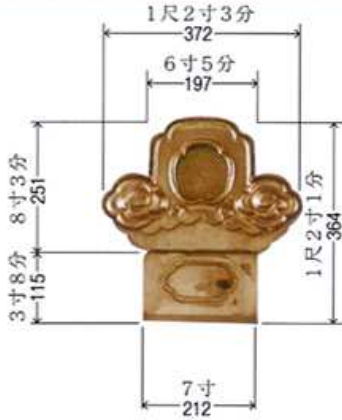

FG寄棟鬼

FG3号丸型