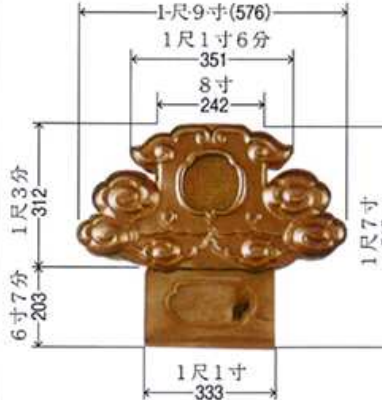

- FDタイプの鬼は現場合せで降り鬼としてはもちろん、勾配をつければ隅鬼としても取り付けできます。
- FDタイプの鬼は台の下が切りっぱなしのため現場にてハサミを入れ開きをつけて取り付けして下さい。
- 鬼の全体の高さは台を開いた分だけ（5分～1寸位）低くなることをご配慮の上ご注文下さい。

FD1号丸型	FD1号耳型	FD1号丸型台ナシ	FD1号耳型台ナシ
 <p>3寸5分 106</p> <p>5寸9分 178</p> <p>4寸4分 133</p> <p>7寸3分 221</p>	 <p>5寸1分 155</p> <p>3寸5分 106</p> <p>5寸9分 178</p> <p>4寸4分 133</p> <p>7寸3分 221</p>	 <p>3寸5分 106</p> <p>5寸3分 160</p> <p>3寸4分 103</p> <p>7寸3分 221</p>	 <p>5寸1分 155</p> <p>3寸5分 106</p> <p>5寸3分 160</p> <p>3寸4分 103</p> <p>7寸3分 221</p>
<p>台の側面巾2寸5分 76 紋章径1寸5分</p>	<p>台の側面巾2寸5分 76 紋章径1寸5分</p>	<p>側面巾2寸2分 67 紋章径1寸5分</p>	<p>側面巾2寸2分 67 紋章径1寸5分</p>
FD2号丸型	FD2号耳型	FD2号丸型台ナシ	FD2号耳型台ナシ
 <p>5寸 151</p> <p>8寸4分 255</p> <p>6寸 182</p> <p>1尺5分 318</p>	 <p>7寸5分 227</p> <p>5寸 151</p> <p>8寸4分 255</p> <p>6寸 182</p> <p>1尺5分 318</p>	 <p>5寸 151</p> <p>7寸6分 230</p> <p>4寸9分 148</p> <p>1尺5分 318</p>	 <p>7寸5分 227</p> <p>5寸 151</p> <p>7寸6分 230</p> <p>4寸9分 148</p> <p>1尺5分 318</p>
<p>台の側面巾3寸2分 97 紋章径2寸</p>	<p>台の側面巾3寸2分 97 紋章径2寸</p>	<p>側面巾2寸7分 82 紋章径2寸</p>	<p>側面巾2寸7分 82 紋章径2寸</p>
FD3号丸型	FD3号耳型	FD3号丸型台ナシ	FD3号耳型台ナシ
 <p>6寸5分 197</p> <p>9寸9分 300</p> <p>8寸 243</p> <p>1尺2寸3分 372</p>	 <p>8寸8分 267</p> <p>6寸 182</p> <p>9寸9分 300</p> <p>8寸 243</p> <p>1尺2寸3分 372</p>	 <p>6寸5分 197</p> <p>9寸 273</p> <p>6寸6分 200</p> <p>1尺2寸3分 372</p>	 <p>8寸8分 267</p> <p>6寸 182</p> <p>9寸 273</p> <p>6寸2分 188</p> <p>1尺2寸3分 372</p>
<p>台の側面巾3寸7分 112 紋章径2寸6分</p>	<p>台の側面巾3寸7分 112 紋章径2寸4分</p>	<p>側面巾3寸4分 103 紋章径2寸6分</p>	<p>側面巾3寸4分 103 紋章径2寸4分</p>

FG寄棟鬼

FG3号丸型

紋章径 2寸6分
台の側面巾 3寸7分
112

FG3号耳型

紋章径 2寸4分
台の側面巾 3寸7分
112

FG4号丸型

紋章径 2寸8分
台の側面巾 4寸2分
127

FG4号耳型

紋章径 2寸8分
台の側面巾 4寸2分
127

FG4号L丸型

紋章径 3寸3分
台の側面巾 4寸7分
142

FG4号L耳型

紋章径 3寸3分
台の側面巾 4寸7分
142

FG5号丸型

紋章径 3寸7分
台の側面巾 5寸2分
158

FG5号耳型

紋章径 3寸7分
台の側面巾 5寸2分
158

新洋風鬼・角棟飾・主棟巴

新洋風鬼1号(FY1号)

勾配変化範囲
1寸~5寸勾配
台の側面巾3寸4分
103

新洋風鬼2号(FY2号)

勾配変化範囲
1寸~5寸勾配
台の側面巾3寸4分
103

角棟飾(大)

角棟飾(小)