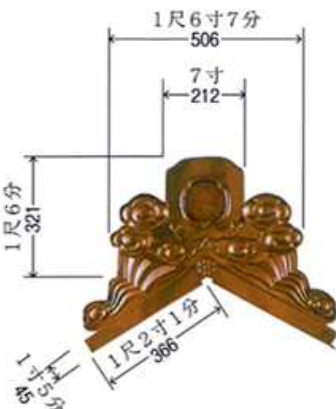

真鍮・真鍮板白塗焼付

- 寿・水・その他
- 楷書・行書・草書その他字体

FA主棟鬼

FA1号丸型

勾配変化範囲
3寸勾配～1尺1寸勾配
紋章径1寸5分
台の側面巾2寸3分
70

FA1号耳型

勾配変化範囲
3寸勾配～1尺1寸勾配
紋章径1寸5分
台の側面巾2寸3分
70

FA2号丸型

勾配変化範囲
3寸勾配～1尺勾配
紋章径2寸
台の側面巾2寸7分
82

FA2号耳型

勾配変化範囲
3寸勾配～1尺勾配
紋章径2寸
台の側面巾2寸7分
82

FA3号丸型

勾配変化範囲
3寸勾配～1尺勾配
紋章径2寸4分
台の側面巾3寸4分
103

FA3号耳型

勾配変化範囲
3寸勾配～1尺勾配
紋章径2寸4分
台の側面巾3寸4分
103

FA4号丸型

勾配変化範囲
3寸勾配～1尺勾配
紋章径2寸8分
台の側面巾3寸8分
115

FA4号耳型

勾配変化範囲
3寸勾配～1尺勾配
紋章径2寸8分
台の側面巾3寸8分
115

FA主棟鬼

FA4号L丸型

勾配変化範囲
3寸勾配~1尺勾配
紋章径3寸3分
台の側面巾4寸5分
136

FA4号L耳型

勾配変化範囲
3寸勾配~1尺勾配
紋章径3寸3分
台の側面巾4寸5分
136

FA5号丸型

勾配変化範囲
3寸勾配~1尺勾配
紋章径3寸7分
台の側面巾4寸9分
148

FA5号耳型

勾配変化範囲
3寸勾配~1尺勾配
紋章径3寸7分
台の側面巾4寸9分
148

FA6号丸型

勾配変化範囲
3寸5分勾配~1尺2寸勾配
紋章径5寸
台の側面巾6寸7分
203

FA6号耳型

勾配変化範囲
3寸5分勾配~1尺2寸勾配
紋章径5寸
台の側面巾6寸7分
203