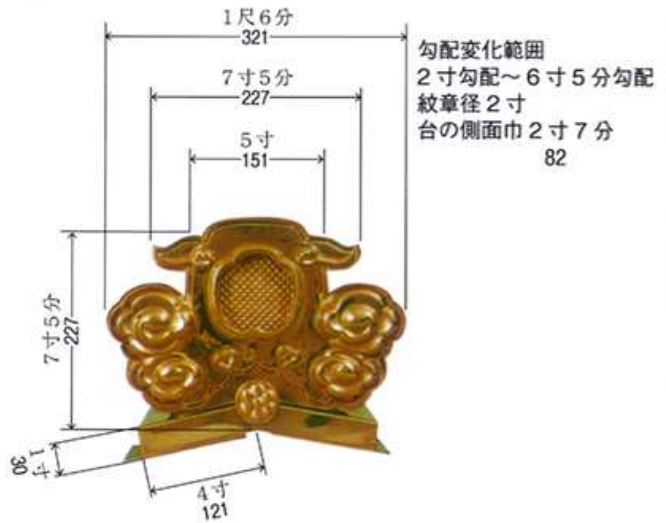

FB隅鬼・FC隅鬼(そり巴付き)

FB2号丸型

FB2号耳型

FB3号丸型

FB3号耳型

FC3号丸型(そり巴付)

FC3号耳型(そり巴付)