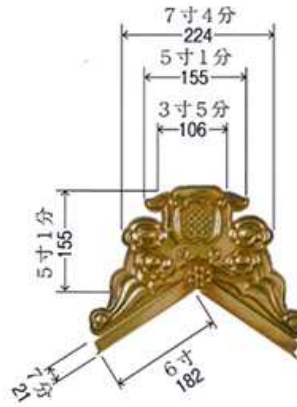

FG3

FG4
FG4L
FG5

角棟飾 (大・小)

主棟巴

角冠

FA5丸型に角冠を付けたもの。FB、FC、FD、FGそれぞれの型にも、同様に取り付けできます。

紋章・文字

自由勾配鬼に紋章・文字を取り付けたもの。

真鍮・真鍮板白塗焼付

- 寿・水・その他
- 楷書・行書・草書その他字体

FA主棟鬼

FA1号丸型

勾配変化範囲
3寸勾配～1尺1寸勾配
紋章径1寸5分
台の側面巾2寸3分
70

FA1号耳型

勾配変化範囲
3寸勾配～1尺1寸勾配
紋章径1寸5分
台の側面巾2寸3分
70

FA2号丸型

勾配変化範囲
3寸勾配～1尺勾配
紋章径2寸
台の側面巾2寸7分
82

FA2号耳型

勾配変化範囲
3寸勾配～1尺勾配
紋章径2寸
台の側面巾2寸7分
82

FA3号丸型

勾配変化範囲
3寸勾配～1尺勾配
紋章径2寸4分
台の側面巾3寸4分
103

FA3号耳型

勾配変化範囲
3寸勾配～1尺勾配
紋章径2寸4分
台の側面巾3寸4分
103

FA4号丸型

勾配変化範囲
3寸勾配～1尺勾配
紋章径2寸8分
台の側面巾3寸8分
115

FA4号耳型

勾配変化範囲
3寸勾配～1尺勾配
紋章径2寸8分
台の側面巾3寸8分
115

FA主棟鬼

FA4号L丸型

勾配変化範囲
3寸勾配~1尺勾配
紋章径3寸3分
台の側面巾4寸5分
136

FA4号L耳型

勾配変化範囲
3寸勾配~1尺勾配
紋章径3寸3分
台の側面巾4寸5分
136