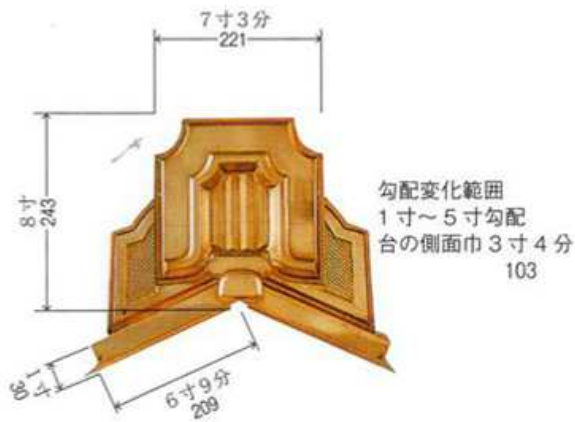

紋章径 2寸8分
台の側面巾 4寸2分
127

FG4号L丸型

紋章径 3寸3分
台の側面巾 4寸7分
142

FG4号L耳型

紋章径 3寸3分
台の側面巾 4寸7分
142

FG5号丸型

紋章径 3寸7分
台の側面巾 5寸2分
158

FG5号耳型

紋章径 3寸7分
台の側面巾 5寸2分
158

新洋風鬼・角棟飾・主棟巴

新洋風鬼1号(FY1号)

勾配変化範囲
1寸~5寸勾配
台の側面巾3寸4分
103

新洋風鬼2号(FY2号)

勾配変化範囲
1寸~5寸勾配
台の側面巾3寸4分
103

角棟飾(大)

角棟飾(小)